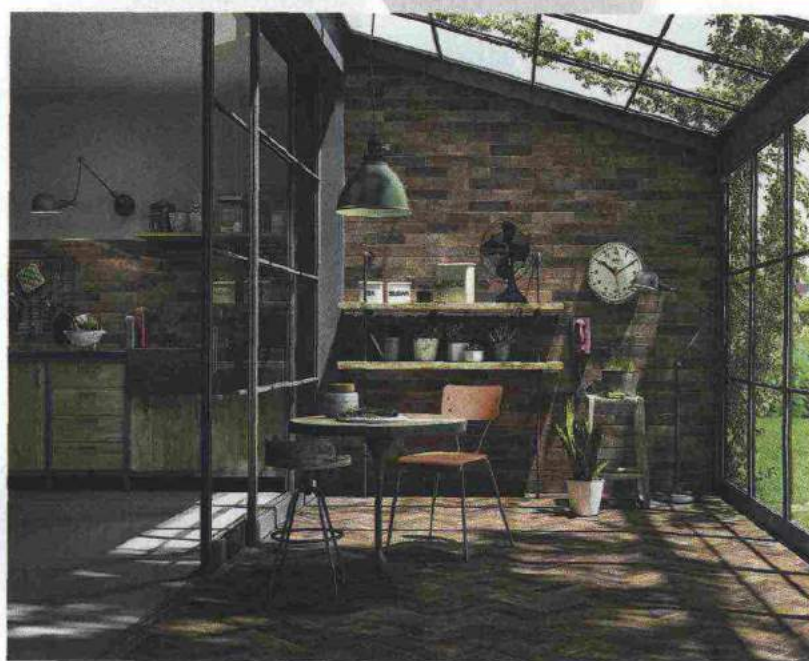

Ristrutturare

Idee in CANTIERE

Il nuovo parquet in bambù, la vasca di design in edizione limitata, rubinetti e doccia come alla spa, rivestimenti in grès effetto loft newyorkese

Mini piastrelle in grès porcellanato

I COLORI DELLA TERRA SU PARETI E PAVIMENTI

Terramix, nel piccolo formato 7 x 28 cm, è la nuova collezione di piastrelle in grès porcellanato smaltato, ideali sia indoor sia outdoor. Le sfumature dal rosso al marrone rosato e l'alternanza di tinte chiare e scure donano naturalezza ed eleganza alle diverse soluzioni di posa. Perfetta sintesi del valore della tradizione che sposa il design moderno, trova la sua massima espressione negli ambienti di recupero. La sua collocazione è il rivestimento sia di bagni residenziali sia pubblici, di cucine, banconi e pareti di locali come ristoranti, bar, negozi e concept store. Trova collocazione anche in pavimentazioni. La finitura è opaca. **Marazzi. www.marazzi.it**

Pavibamboo. www.pavibamboo.com

Proteggersi dal sole con stile

ECOBONUS PER LE SCHERMATURE SOLARI PROROGATO PER IL 2016

Per mantenere fresca la casa e approfittare della detrazione fiscale del 65% per l'efficientamento energetico (quindi anche per le schermature solari), una valida soluzione è la tenda Anthea che ha bracci estensibili con cassonetto a scomparsa totale su supporti laterali fissi. I supporti consentono di installare la tenda sia a parete sia a soffitto e dispongono inoltre di una vite di microregolazione per consentire un corretto accoppiamento dei profili. Le dimensioni massime consigliate sono: in larghezza 450 cm, in sporgenza 260 cm. **KE Protezioni Solari. www.keitaly.it**