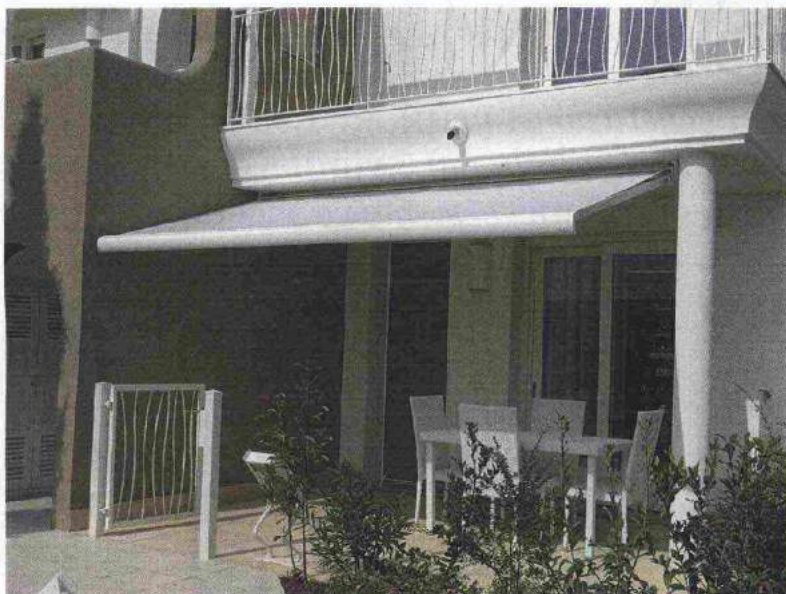

Ristrutturare

Idee in CANTIERE

Il nuovo parquet in bambù, la vasca di design in edizione limitata, rubinetti e doccia come alla spa, rivestimenti in grès effetto loft newyorkese

Mini piastrelle in grès porcellanato

Nuova linea di rubinetteria

DARE FORMA ALL'ACQUA

Un getto d'acqua simile alla pioggia sferzante, è questa la sensazione che si prova con la recente linea 5mm, che da quest'anno ha aggiunto alla produzione il miscelatore da terra per vasca. Il nome della collezione si descrive da sola: cinque millimetri è infatti lo spessore costante in cui avviene la fuoriuscita dell'acqua. L'effetto di caduta dell'acqua è piacevole sia dal punto di vista visivo, sia al contatto. **Treemme Rubinetterie. www.rubinetterie3m.it**

Il pavimento del futuro

PARQUET IN PURO BAMBÙ

Flessibile, estremamente resistente e meno costoso del classico massello, il parquet **Pavibamboo** è disponibile in diverse finiture (oliato, grezzo o verniciato) e formati - con linee pensate anche per l'installazione su pavimenti radianti o in esterni. La pianta del Mao Bamboo, utilizzata per creare questi parquet, si rinnova in soli 5 anni contro i 30 della maggior parte dei legni più utilizzati. Una soluzione, quindi, oltre che economica, anche a basso impatto ambientale.

Pavibamboo. www.pavibamboo.com

Proteggersi dal sole con stile

ECOBONUS PER LE SCHERMATURE SOLARI PROROGATO PER IL 2016

Per mantenere fresca la casa e approfittare della detrazione fiscale del 65% per l'efficientamento energetico (quindi anche per le schermature solari), una valida soluzione è la tenda Anthea che ha bracci estensibili con cassonetto a scomparsa totale su supporti laterali fissi. I supporti consentono di installare la tenda sia a parete sia a soffitto e dispongono inoltre di una vite di microregolazione per consentire un corretto accoppiamento dei profili. Le dimensioni massime consigliate sono: in larghezza 450 cm, in sporgenza 260 cm. **KE Protezioni Solari. www.keitaly.it**